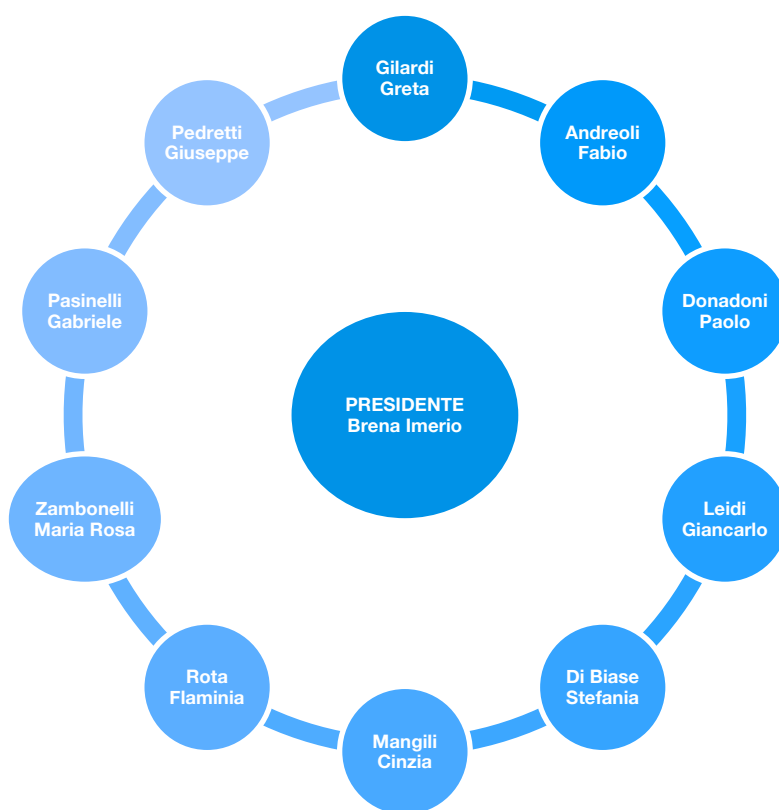

## Consiglio Direttivo Centrale

### Gruppi e referenti

Chignolo D'Isola - Gilardi Greta  
Madone - Bedolis Giancarlo  
Paladina - Rota Bruna  
Songavazzo - Barzasi Pietro  
Mozzo/Curno - Mangili Cinzia  
Valbrembo - Rota Flaminia (Mina)  
Pianico - Andreoli Fabio  
Solto Collina - Pedretti Giuseppe